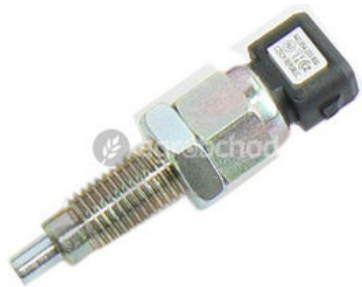

Zetor Proxima Power 85-115

**Hlavný brzdový valec**

53.225.901

Cena s DPH: 34,80€**Elektromagnetický ventil**

53.254.905

Cena s DPH: 25,45€**Čidlo tlaku vzduchu**

53.350.966

Cena s DPH: 54,00€

Zetor Proxima Power 85-115

**Spínač - istič štartu**

53.359.923

Cena s DPH: 6,00€**Čidlo teplomera**

53.359.931

Cena s DPH: 14,90€**Prepínač svetiel**

53.359.951

Cena s DPH: 11,90€