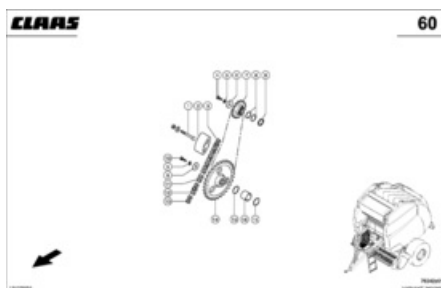

Zberač Lisu

Pružný prút

21874

Cena s DPH: 4,06€

Pružný prút

21875

Cena s DPH: 4,06€

Dvojitý prút

21864

Cena s DPH: 4,46€

Zberač Lisu

Púzdro

21859

Cena s DPH: 26,40€

Pružina

21858

Cena s DPH: 36,29€